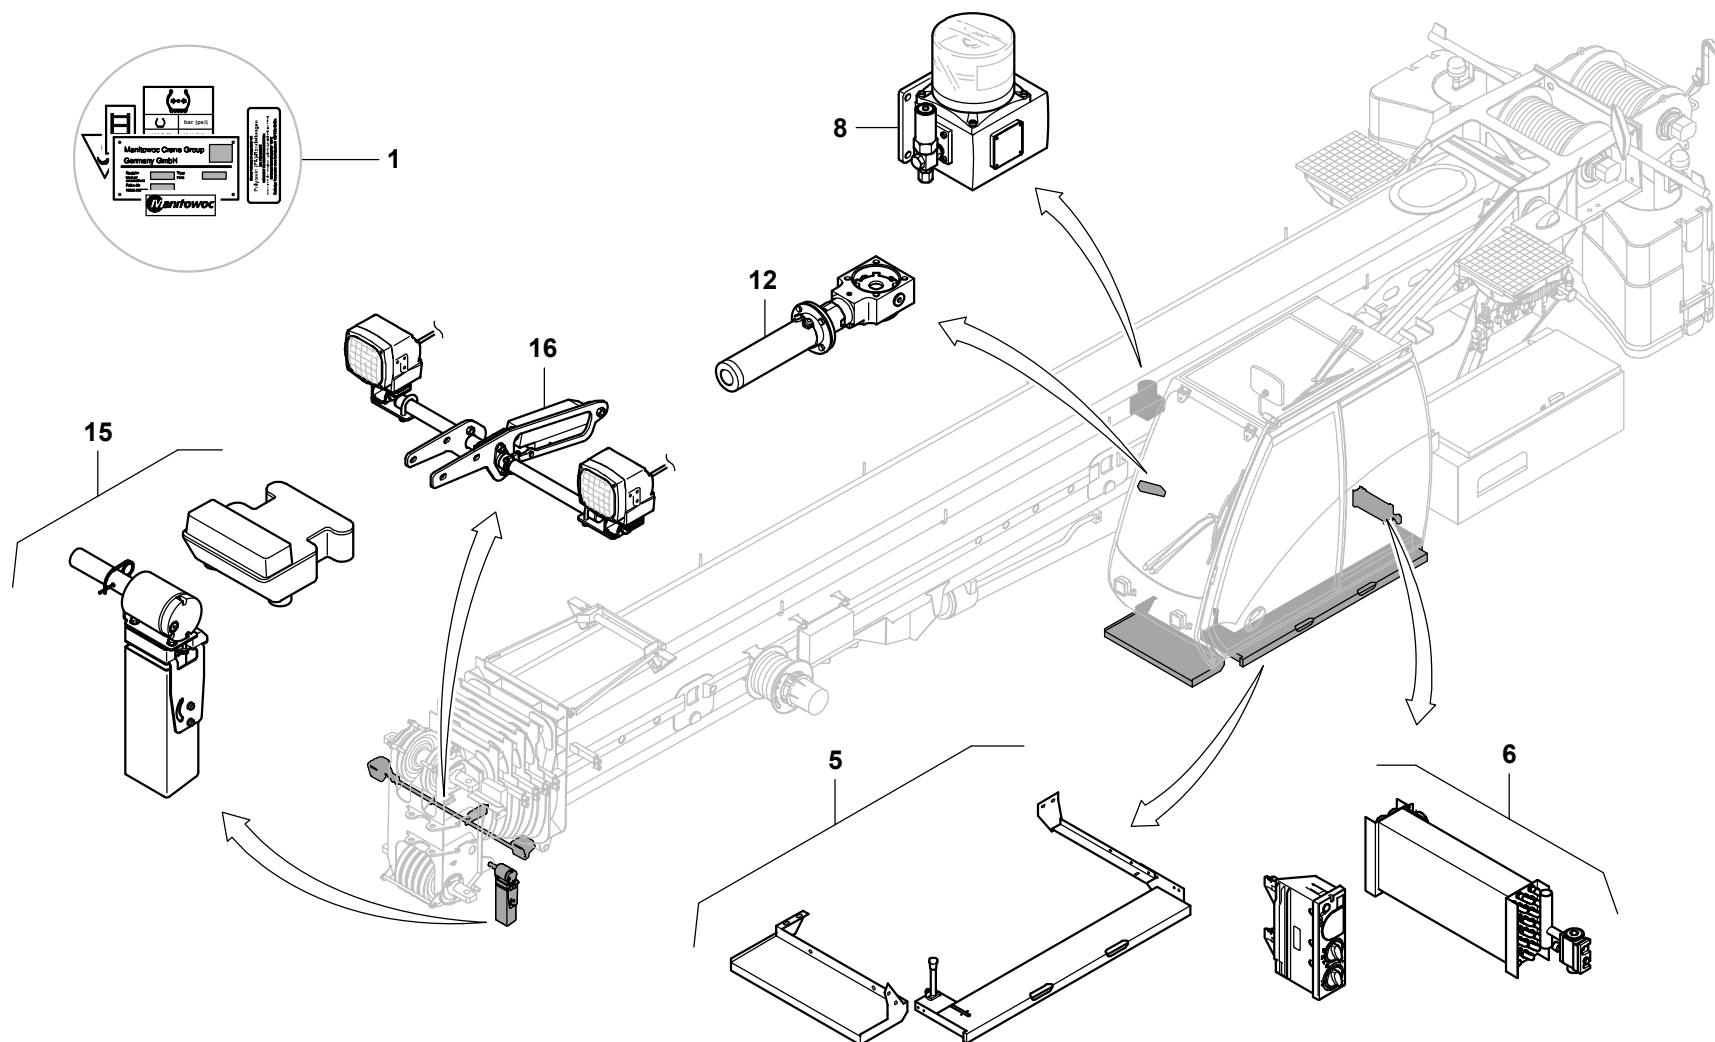

GROVE

OPTIONEN OBERWAGEN
 OPTIONS SUPERSTRUCTURE

BILDTAFEL
 PICTORIAL DISPLAY

GMK3060

02.17

4156827-ETL F

1/2

GROVEOPTIONEN OBERWAGEN
OPTIONS SUPERSTRUCTUREBILDTADEL
PICTORIAL DISPLAY**GMK3060**

02.17

4156827-ETL F

2/2